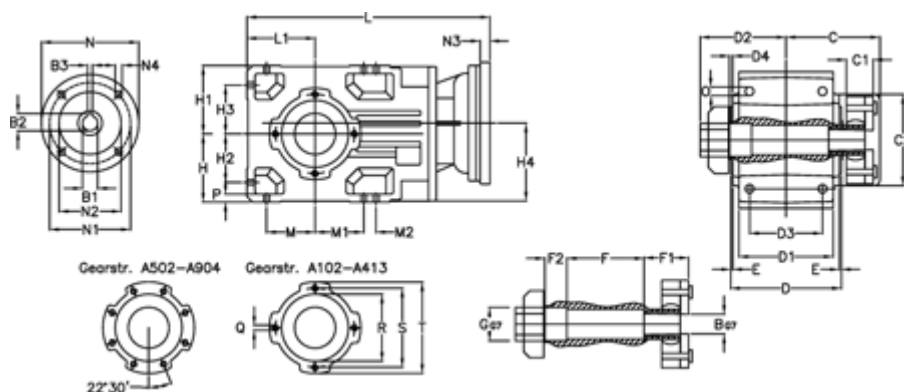

Varenummer: 29600401176420
 Beskrivelse: Keglehjulsgear A412QF40-11,7-P63B5

Mål

B	= 40	D = 182	F2 = 54	L = 375.0	N3 = -
B1	= 11	D1 = 155	G = 40	L1 = 112	N4 = M8x19
B2	= 12.8	D2 = 136	GA = 37 NM	M = 80.0	O = 14.0
B3	= 4	D3 = 120	H = 112	M1 = 80.0	P = 13
Betegnelse	= A412QF40-xx-P63 B5	d4 = 5.5	H1 = 112	M2 = 20	Q = M12x19
C	= 146.0	E = 3.5	H2 = 80.0	N = 140	R = 130
C1	= 54	F = 164.0	H3 = 80.0	N1 = 115	S = 165
C2	= 133.0	F1 = 54.0	H4 = 129.5	N2 = 95	T = 200